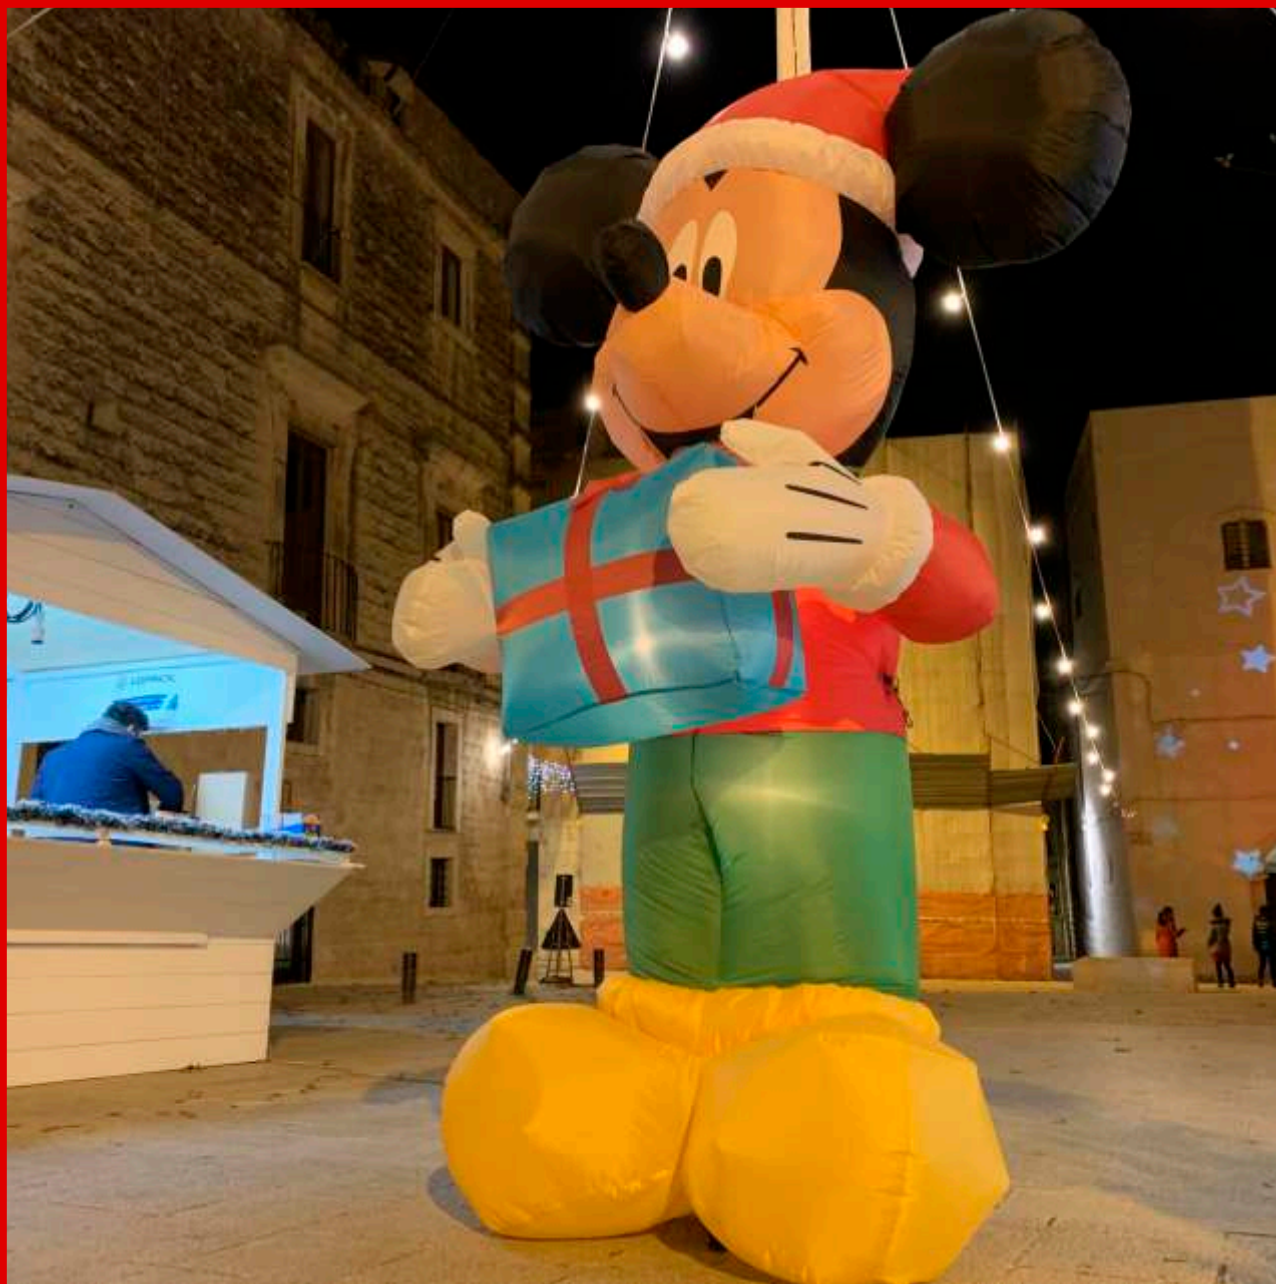

Il "Mickey Mouse' Monument" e' un tributo natalizio al personaggio cartoon piu' amato dai bambini da tutti i tempi.

Si tratta di una statua gonfiabile che attira per dolcezza e simpatia e che viene piacevolmente fotografata non solo dai piu' piccoli.

Il "Mickey Mouse' Monument" e' adatto sia alla decorazione di spazi esterni che interni con volta alta.

Mickey Mouse' monument

**Dimensioni (cm):
l: 120 - p:120 - h: 280**