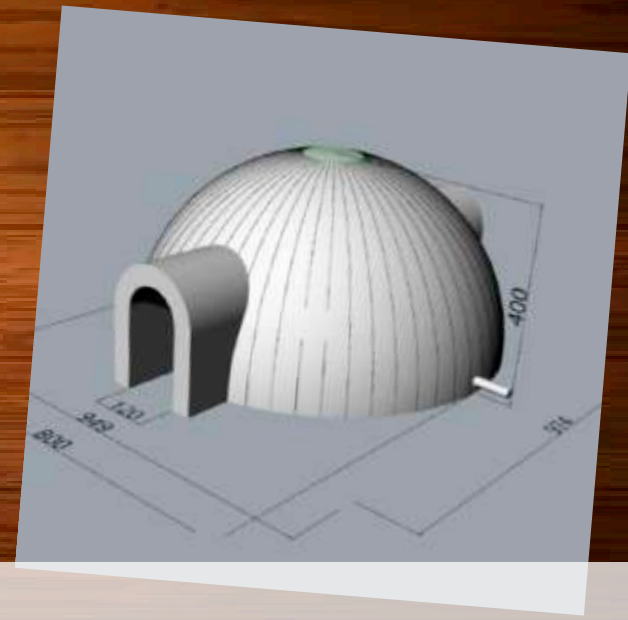

Gia' da lontano la Christmas' House incuriosisce grazie alla sua presenza scenica e ad una caratteristica che la rende quasi reale: il suo comignolo fuma infatti per davvero!

I dettagli che incanteranno i visitatori sono innumerevoli, a partire gia' dall'ingresso che vede il passaggio tra due bastoncini di zucchero e l'attraversamento di una passerella, la stessa attraversata da Babbo Natale come si puo' vedere dalle impronte che ha lasciato.

Christmas' House

Dimensioni (cm):
l: 600 - p:800 - h: 400

Christmas' House

Il North Pole si potrà facilmente riconoscere dall'imponente igloo circondato da elementi caratteristici quali abeti, pupazzi di neve e soprattutto alla presenza del magico Polar Express Train: il famoso treno che attraversa l'atmosfera terrestre per condurre i bambini da Babbo Natale.

Il tutto sarà arricchito da giochi di luce, effetti speciali e suoni che contribuiranno a far vivere l'esperienza del polo nord a 360°.

North Pole

Dimensioni (cm):
l: 800 - p:1000 - h: 400

North Pole

Il Santa's Post Office e' stato interamente disegnato e progettato per far vivere ai piu' piccoli l'emozione di scrivere ed imbucare la propria letterina destinata a Babbo Natale nel vero ufficio postale del Polo Nord.

Questa si presenta come una piccola casetta di Babbo Natale, completa di postazione trono che puo' essere completata all'esterno con l'aggiunta di altri personaggi gonfiabili.

Santa's Grotto

Dimensioni (cm):
l: 300 - p:300 - h: 300