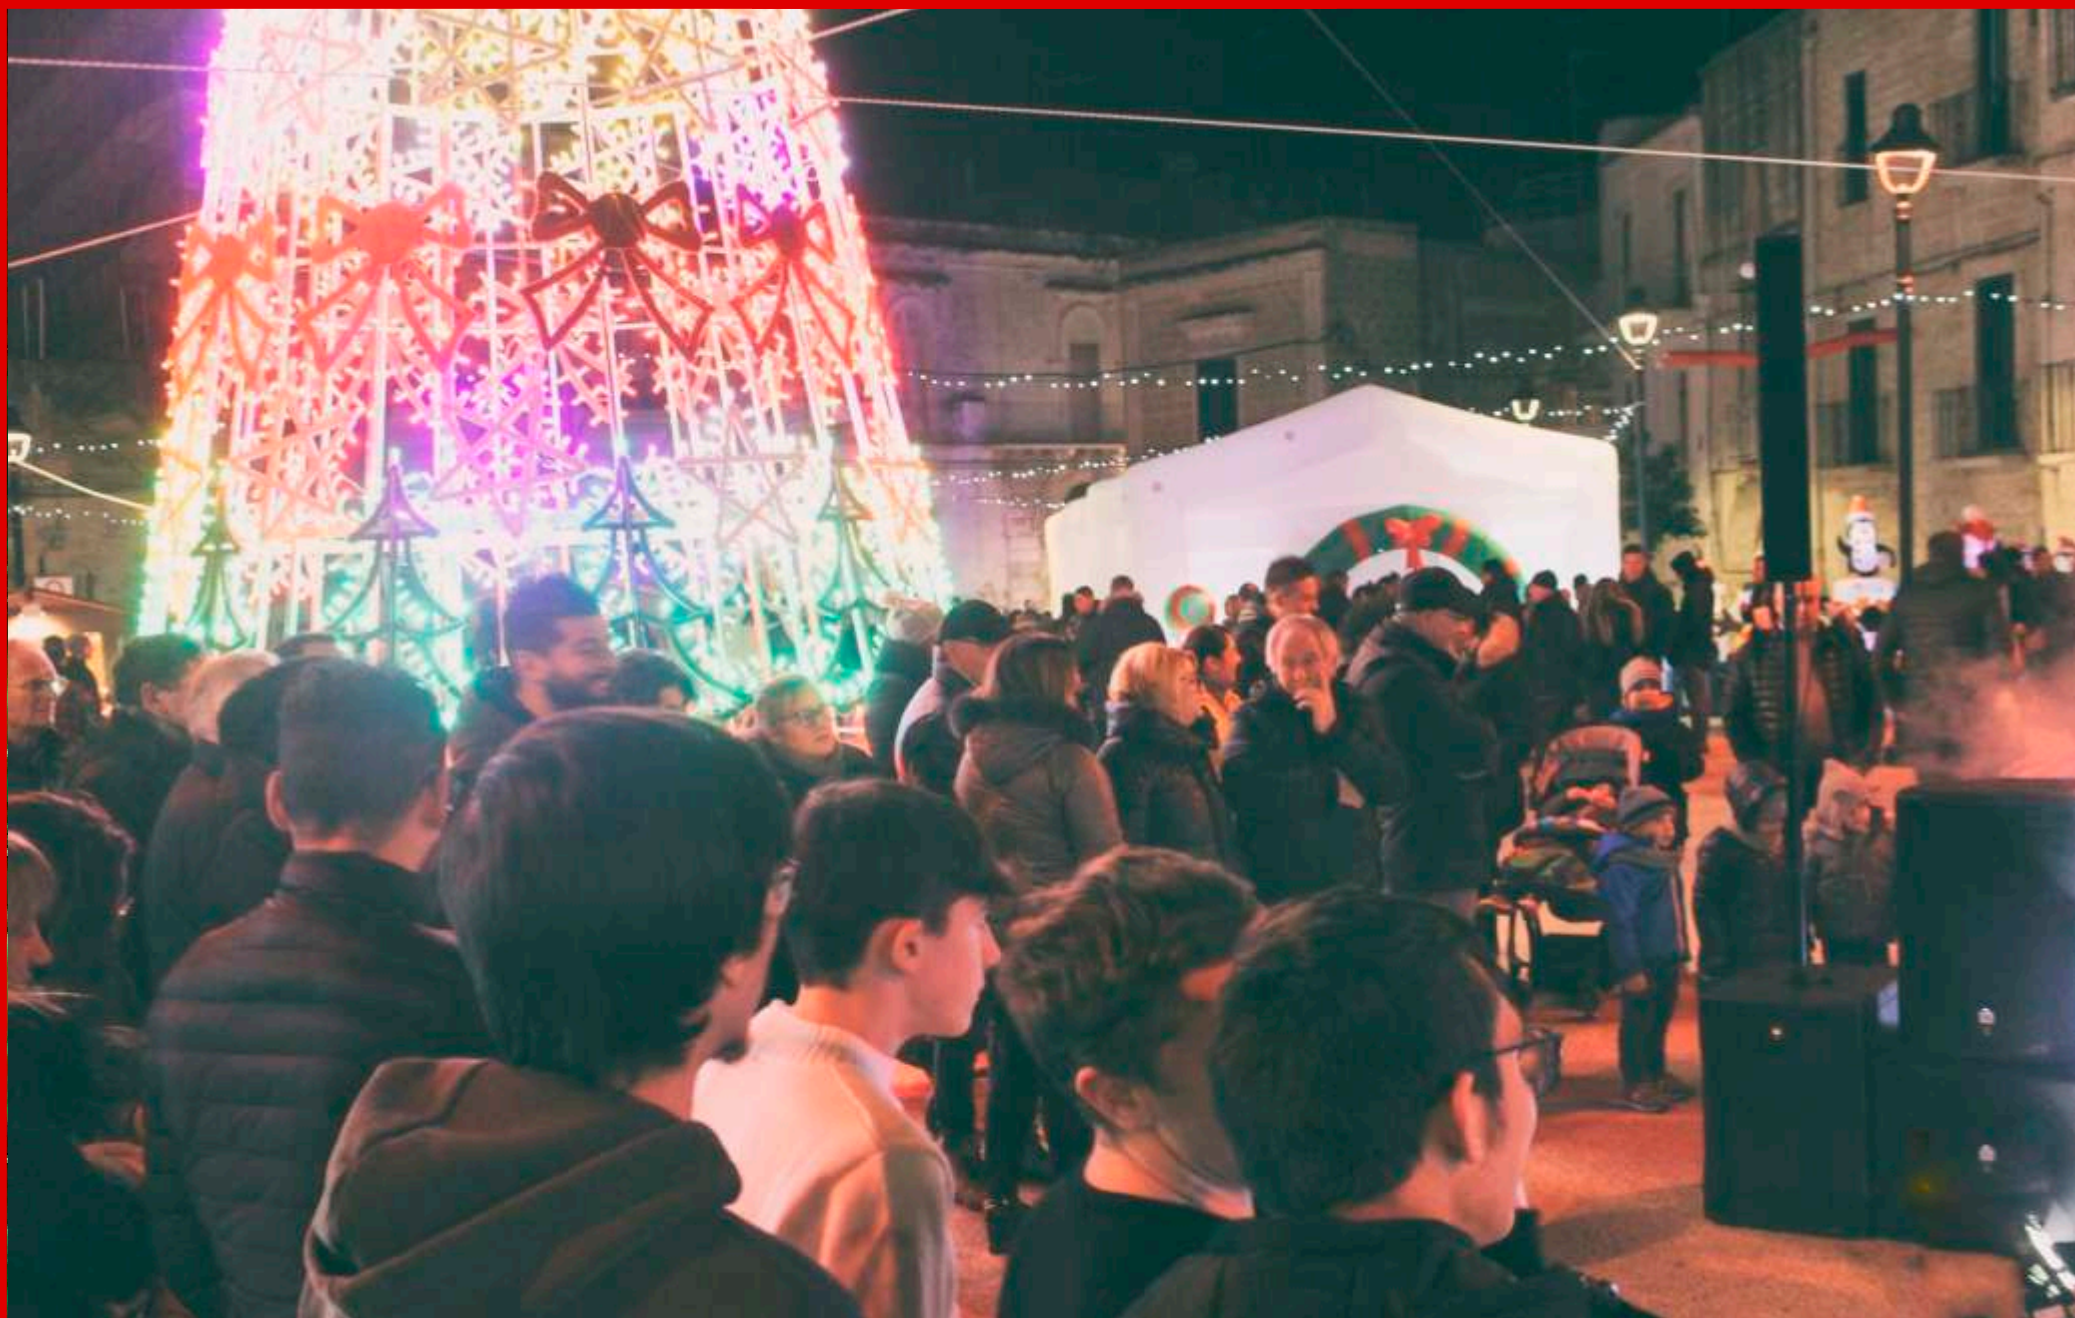

NATALE

2022

G F eventi
italia
☆☆☆☆☆

Ogni evento e' un progetto che disegniamo con te e per te.

**La nostra visione di evento natalizio
non si limita a semplici allestimenti,
bensì' alla creazione di spazi pensati,
disegnati e realizzati
con lo scopo di
stupire ed incantare tutti i visitatori.**

Gia' da lontano la Christmas' House incuriosisce grazie alla sua presenza scenica e ad una caratteristica che la rende quasi reale: il suo comignolo fuma infatti per davvero!

I dettagli che incanteranno i visitatori sono innumerevoli, a partire gia' dall'ingresso che vede il passaggio tra due bastoncini di zucchero e l'attraversamento di una passerella, la stessa attraversata da Babbo Natale come si puo' vedere dalle impronte che ha lasciato.

Christmas' House

Dimensioni (cm):
l: 600 - p:800 - h: 400

Christmas' House

Il North Pole si potrà facilmente riconoscere dall'imponente igloo circondato da elementi caratteristici quali abeti, pupazzi di neve e soprattutto alla presenza del magico Polar Express Train: il famoso treno che attraversa l'atmosfera terrestre per condurre i bambini da Babbo Natale.

American Christmas

Dimensioni (cm):
l: 300 - p:400 - h: 300

Anche la vecchietta piu' dolce e amata da tutti ha la propria casetta itinerante. Dolce, ricca di dettagli e soprattutto gode della possibilita' di abbellirsi a seconda delle esigenze proprie dell'evento. La casa della Befana puo' infatti essere completata con un giardino circoscritto e visitabile dall'esterno di dimensioni variabili, con bastoncini di zucchero, abeti, lanterne e con l'immane calza piena di dolci prelibatezze, anche questa rigorosamente gonfiabile. Tocco imprescindibile e' il presepe completo di Magi, i veri protagonisti della festa dell'Epifania. La casa e' abitata dalla vera Befana che accoglie tutti i bimbi con accanto la sua inseparabile scopa seduta su un trono di marzapane e dona loro tante caramelle.